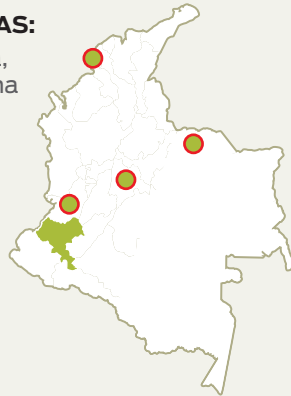

Grupos: 14

1. HEROES DEL VALLE:

Sur del Tolima, norte del Valle

2. RENACER:

Planadas - Tolima

3. AUTODEFENSAS GAITANISTAS DE COLOMBIA (URABEÑOS O ÚSUGA):

Nariño, Antioquia, Bolívar, Córdoba, Cesar, Chocó, Sucre, Guajira, Magdalena, Norte de Santander, Santander, Valle del Cauca.

4. ÁGUILAS NEGRAS:

Cauca, Cali, Bogotá, Cartagena, Saravena

5. LIBERTADORES DEL VICHADA:

Meta, Guavirare

6. BLOQUE META:

Meta

7. RASTROJOS:

Valle, Atlántico, Bogotá, Quindío

8. AUTODEFENSAS DEL CASANARE (VÍNCULOS CON AGC): Arauca

9. FIAC:

Cercanía a departamentos de Caquetá, Guaviare y Meta, y a las fronteras con Venezuela y Brasil

10. LOS RUDOS:

Guaviare

11. LOS DE VALLEJO O BLOQUE GANADERO:

Guaviare

12. BUENAVENTUREÑOS:

Valle

13. PAISAS:

Nariño

14. LOS "RASTROJOS COSTEÑOS":

Atlántico