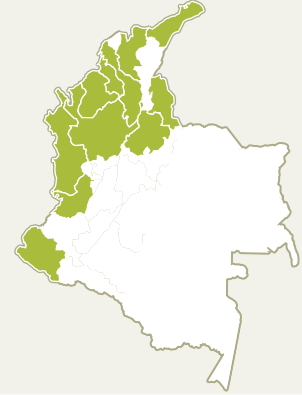

Grupos: 14

1. HEROES DEL VALLE:

Sur del Tolima, norte del Valle

2. RENACER:

Planadas - Tolima

3. AUTODEFENSAS GAITANISTAS DE COLOMBIA (URABEÑOS O ÚSUGA):

Nariño, Antioquia, Bolívar, Córdoba, Cesar, Chocó, Sucre, Guajira, Magdalena, Norte de Santander, Santander, Valle del Cauca.

4. ÁGUILAS NEGRAS:

Cauca, Cali, Bogotá, Cartagena, Saravena

5. LIBERTADORES DEL VICHADA:

Meta, Guavirare

6. BLOQUE META:

Meta

7. RASTROJOS:

Valle, Atlántico, Bogotá, Quindío

8. AUTODEFENSAS DEL CASANARE (VÍNCULOS CON AGC): Arauca

9. FIAC:

Cercanía a departamentos de Caquetá, Guaviare y Meta, y a las fronteras con Venezuela y Brasil

10. LOS RUDOS:

Guaviare

11. LOS DE VALLEJO O BLOQUE GANADERO:

Guaviare

12. BUENAVENTUREÑOS:

Valle

13. PAISAS:

Nariño

14. LOS "RASTROJOS COSTEÑOS":

Atlántico